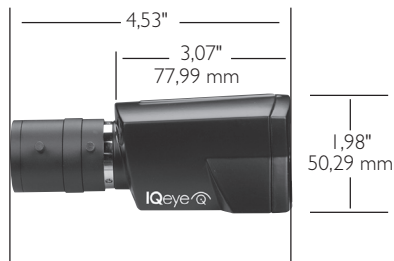

IQeye Spécifications produits

	 SÉRIE 4			 MINI DÔME					 SÉRIE 5			
INFORMATIONS DE BASE												
Modèle	IQ040SI	IQ041SI	IQ042SI	IQD30SI//IQD30VI	IQD31SI//IQD31VI	IQD40SI//IQD40VI	IQD41SI//IQD41VI	IQD42SI//IQD42VI	IQ540SI	IQ541SI	IQ542SI	
Caract. mégapixel	0,3MP	1,3MP	2,0MP	0,3MP	1,0MP	0,3MP	1,3MP	2,0MP	0,3MP	1,3MP	2,0MP	
Résolution maximum	720 x 480	1280 x 1024	1600 x 1200	720 x 480	1280 x 720	720 x 480	1280 x 1024	1600 x 1200	720 x 480	1280 x 1024	1600 x 1200	
Fréq. image maxi. - Standard (img/s)	33	18	17	30	30	33	18	17	33	18	17	
Fréq. image maxi. - Écran large (img/s)	30	25	18	30	30	30	25	18	30	25	18	
Vitesse obturation (s)	1/12,000	1/12,000	1/12,000	1/12,000	1/12,000	1/12,000	1/12,000	1/12,000	1/12,000	1/12,000	1/12,000	
Format objectif	1/3" CS	1/3" CS	1/3" CS	1/3" M12	1/3" M12	1/3" M12	1/3" M12	1/3" M12	1/3" CS	1/3" CS	1/3" CS	
AUDIO/VIDÉO												
Compression audio	N/A	N/A	N/A	G.711 PCM 8 kHz	G.711 PCM 8 kHz	N/A	N/A	N/A	N/A	N/A	N/A	
Compression vidéo	MJPEG	MJPEG	MJPEG	H.264 & MJPEG	H.264 & MJPEG	MJPEG	MJPEG	MJPEG	MJPEG	MJPEG	MJPEG	
ALIMENTATION ÉLECTRIQUE												
Type alimentation	PoE	PoE	PoE	PoE	PoE	PoE	PoE	PoE	PoE, 12-24V DC, 24 VAC			
CARACTÉRISTIQUES ADDITIONNELLES												
Sortie vidéo analogique (NTSC/PAL)	N/A	N/A	N/A	N/A	N/A	N/A	N/A	N/A	Start-up	Start-up	Start-up	
Plage de température de service (°C)	0° a 40°C	0° a 40°C	0° a 40°C	0° a 40°C	0° a 40°C	0° a 40°C	0° a 40°C	0° a 40°C	0° a 40°C	0° a 40°C	0° a 40°C	
DIMENSIONS ET POIDS												
Hauteur x Largeur x Profondeur (mm)	50,3 x 62,5 x 78,0			70,7 x 90,0 x 115,0					74,0 x 42,0 x 88,0			
Poids (g)	193,0	193,0	193,0	252,9 Standard / 298,2 Vandalisme		246,2 Standard / 291,6 Vandalisme		231,2	231,2	231,2		

DIMENSIONS

SÉRIE 4

Poids de caméra avec objectif : 9,66 oz (274 g)
sans objectif : 6,83 oz (193 g)

MINI DÔME

Poids de caméra standard : 8,92 oz (252,9 g) Poids de caméra vandalisme intérieur : 10,5 oz (298,2 g)