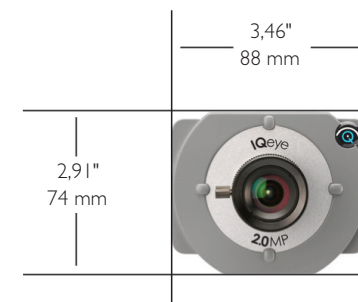

DIMENSIONS

SÉRIE 4

Poids de caméra avec objectif : 9,66 oz (274 g)
sans objectif : 6,83 oz (193 g)

MINI DÔME

Poids de caméra standard : 8,92 oz (252,9 g) Poids de caméra vandalisme intérieur : 10,5 oz (298,2 g)

SÉRIE 5

Poids de caméra (sans objectif) : 8,2 oz (231,2 g)

MINI DÔME IQEYE - ACCESSOIRES

Adaptateur de fixation suspendue

Conçu pour un montage facile de votre Mini dôme via un conduit NPT 3/4". Disponible en beige ou noir.