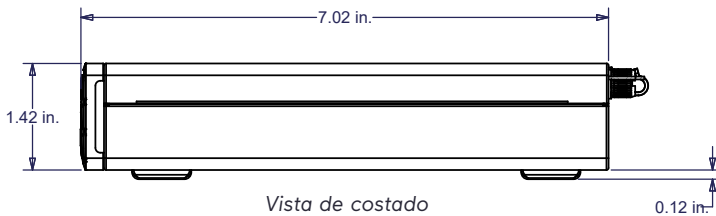

Modelo	Almacenamiento
Salida Dual de video	
VECA-MC00N0-00	Sin almacenamiento

Dibujo Dimensional

Vista Frontal

Vista de costado

Controles y Conectores del Panel Frontal y Trasero

Rendimiento de visualización