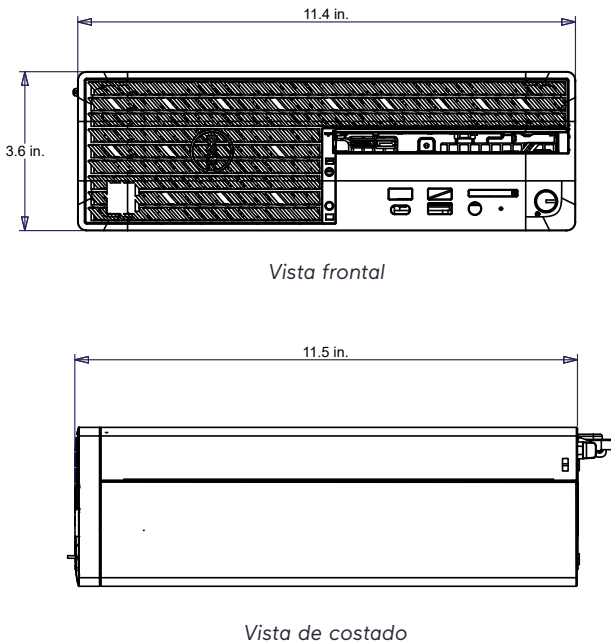

Estación de trabajo del cliente: Modelos de factor forma escritorio (1 unidad de datos; admite monitores 4K duales/cuádruples)

Incluye cinco años de garantía NBD in situ KYHD (Keep Your Hard Drive) con UL/FCC/CE y otras certificaciones requeridas.

Modelo	Almacenamiento
Salida de video cuádruple	
VECA-SF00N0-00	No almacenamiento

Dibujo Dimensional