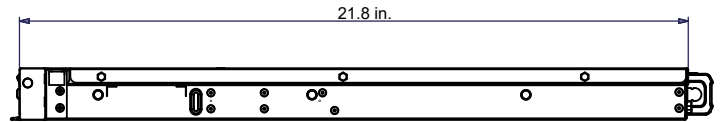

Modelo	Almacenamiento
Cuatro salidas de video	
VECA-1U00N0-00	No almacenamiento

Dibujo Dimensional

Vista frontal

Vista de costado

Controles y Conectores del Panel Frontal y Trasero

Auricular USB-C USB 3 Lector de tarjeta SD