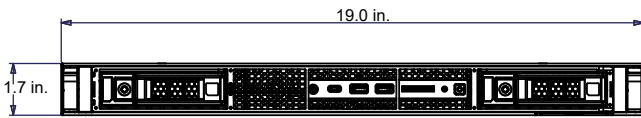

Estación de trabajo del cliente: Modelos de montaje en rack 1U (2 unidades de datos; admite monitores 4K dobles/cuádruples)

Incluye cinco años de garantía NBD in situ KYHD (Keep Your Hard Drive) con UL/FCC/CE y otras certificaciones requeridas.

Modelo	Almacenamiento
Cuatro salidas de video	
VECA-1U00N0-00	No almacenamiento

Dibujo Dimensional

Vista frontal