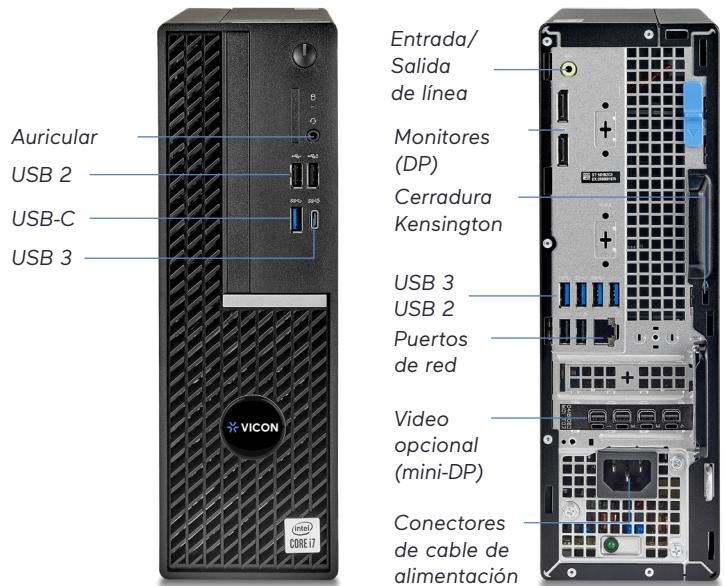

Controles y Conectores del Panel Frontal y Trasero

Rendimiento de visualización

Calidad de imagen	Cliente Web						Cliente Dedicado					
	Número máximo de cámaras en todos los monitores											
	H.264	H.265	H.264	H.265	H.264	H.265	H.264	H.265	H.264	H.265	H.264	H.265
Type	30 FPS		15 FPS		7 FPS		30 FPS		15 FPS		7 FPS	
D1 (720×480)	32	30	48	45	50	48	41	47	68	72	95	100
HD (1280×720)	25	16	46	29	48	46	34	45	65	62	93	96
Full HD (1920×1080)	15	10	26	16	42	30	18	29	33	55	68	75
Cuádruple HD (2048×1536)	12	8	19	12	38	24	12	20	23	39	58	70
Super HD (2592×1944)	9	6	16	10	23	12	8	14	20	28	31	54
4K (3840×2160)	7	2	9	6	16	11	5	8	10	18	19	42