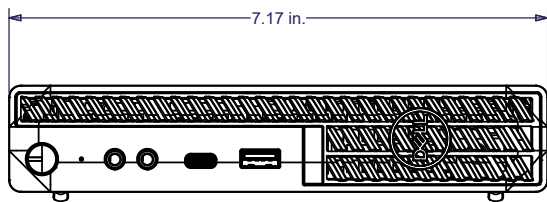

Estación de trabajo del cliente: Modelos Micro (admite monitores 4K duales/cuádruples)

Incluye cinco años de garantía NBD in situ KYHD (Keep Your Hard Drive) con UL/FCC/CE y otras certificaciones requeridas..

Modelo	Almacenamiento
Salida Dual de video	
VECA-MC00N0-00	Sin almacenamiento

Dibujo Dimensional

Vista Frontal