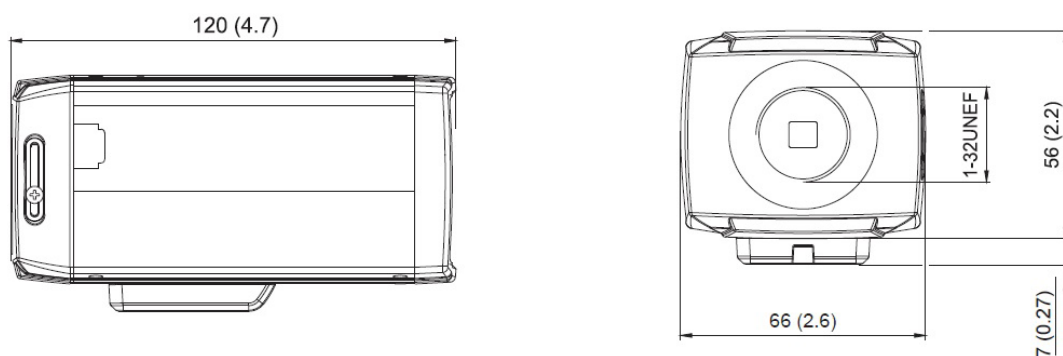

SPEZIFIKATIONEN

Elektrik

Eingangsspannung:	24 V/AC oder 12 V/DC $\pm$10%
Strom:	250 mA
Leistungsaufnahme:	max. 3 W
Anschlüsse/Anzeigen:	Spannung: Anschlussblock; Spannung LED-Anzeige Video: 2 BNCs; 1 für TVI/AHD und 1 für CVBS Tasten zur Navigation im OSD C/CS-Objektivgewinde; Autoiris DIN Anschluss
Zertifizierungen:	CE, FCC Klasse A

Bedienung

Bedienanzeige:	On-Screen Menü ermöglicht vollständige Konfiguration der Kamera
Betitelung:	An/aus, alphanumerischer Zeichensatz

Mechanik

Anwendung:	Innenbereich
Abmessungen (HxBxL):	56 x 66 x 120 mm
Gewicht:	0,25 kg
Material:	Aluminium

Umgebung

Umgebungstemperatur:	Inneneinsatz: -10° bis 50° C
Umgebungsluftfeuchtigkeit:	Bis zu 96% relativ, nicht-kondensierend

Garantie

3 Jahre auf Teile und Arbeitsleistung

Abmessungen in mm (in.)

Bestellinformationen

Beschreibung	Modell
Tag/Nacht-Box-Kamera, 1/2,8" Format mit echtem WDR und DNR; 1080p (2 MP; AHD/TVI) oder 700 TV-Linien (CVBS) Auflösung, 12 V/DC oder 24 V/AC	V672-N-NL

Stand: 11/2017

Spezifikationen können sich ohne Vorankündigung ändern.

Vicon und deren Logos sind eingetragene Marken von Vicon Industries Inc..

Copyright © 2017 Vicon Industries Inc. Alle Rechte vorbehalten.